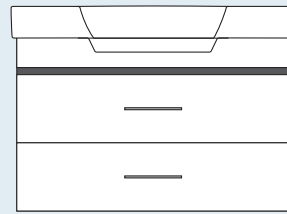

Syfon można stosować również do innych mebli podumywalkowych z oferty DURLIK-MEBLE.

Syfon SY-01B należy zamawiać osobno.

VV

Szafki do umywalek ceramicznych.

rozmiary /mm/
bez umywalki / z umywalką

A = 760/800 B = 645/755 C = 365/480

A = 970/1000 B = 645/755 C = 365/480

VV08001x-yyzz

VV10001x-yyzz

rozmiary /mm/
bez umywalki / z umywalką

A = 760/800 B = 645/755 C = 365/480

A = 970/1000 B = 645/755 C = 365/480

VV08002x-yyzz

VV10002x-yyzz

Umywalki ceramiczne.

rozmiary /mm/

FV0800

A = 800 B = 160 C = 480

FV1000

A = 1000 B = 160 C = 480

varius koło

Szafki podumywalkowe V... można dostosować do umywarek innych producentów.
Cena mebla kalkulowana każdorazowo i potwierdzana.

LV

Szafka wisząca z lustrem /drzwi unoszone do góry/.

rozmiary /mm/

A = 800 B = 400 C = 210

A = 1000 B = 400 C = 210

LV08001-yy

LV10001-yy

mocowanie oprawy
na górze szafki.