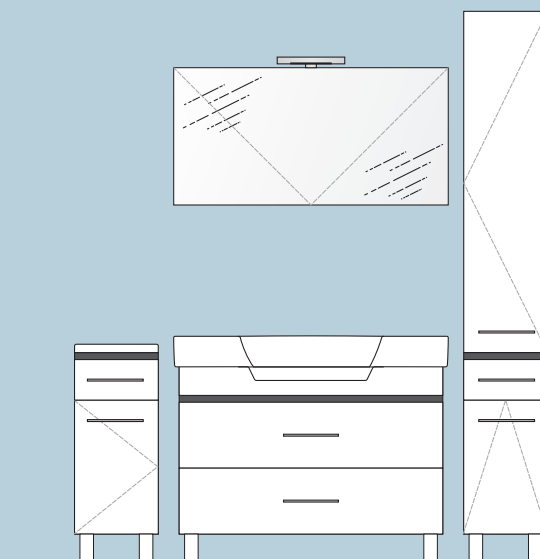

wersja podwieszana na nogach NO-07C - opcja