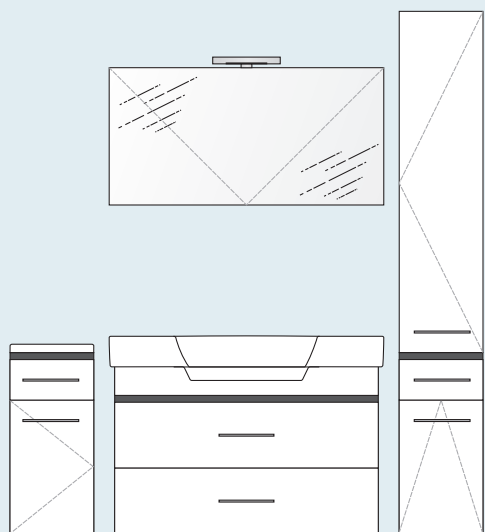

2. wersja podwieszana na nogach NO-07C - opcja,

Aby zamówić meble w oczekiwanej funkcjonalności należy podać odpowiednie kody.

1. Dla wersji podwieszanej należy zastosować kody znajdujące się w tym katalogu.

przykład zamówienia mebli w wersji podwieszanej:

- VV08002C-7308 - szafka podumywalkowa do umywalki VARIUS FV0800 / korpus: 73, front: 08,

- FV0800 - umywalka ceramiczna VARIUS FV0800 centralna,

- LV08001-73L1 - lustro z oświetleniem / korpus: 73, front: L1 /lustro szlifowane/,

- LO-07C - oprawa chrom,

- SV300W10C-7308 - słupek wysoki / korpus: 73, front: 08,

- KV300N04C-7308 - komoda niska / korpus: 73, front: 08.

2. Dla wersji podwieszanej na nogach NO-07C należy zamówić odpowiednią ilość nóg dla każdego mebla /zalecamy zastosowanie dwóch nóg dla każdego z mebli/.

przykład zamówienia mebli w wersji podwieszanej na nogach NO-07C:

- VV08002C-7308 - szafka podumywalkowa do umywalki VARIUS FV0800 / korpus: 73, front: 08,

- NO-07C - noga połysk /zalecamy zastosowanie dwóch nóg do szafki podumywalkowej/,

- LV08001-73L1 - lustro z oświetleniem / korpus: 73, front: L1 /lustro szlifowane/,

- LO-07C - oprawa chrom,

- SV300W10C-7308 - słupek wysoki / korpus: 73, front: 08,

- NO-07C - noga połysk /zalecamy zastosowanie dwóch nóg do słupka wysokiego/,

- KV300N04C-7308 - komoda niska / korpus: 73, front: 08.

- NO-07C - noga połysk /zalecamy zastosowanie dwóch nóg do komody niskiej/.

1 2

wersja podwieszana - standard