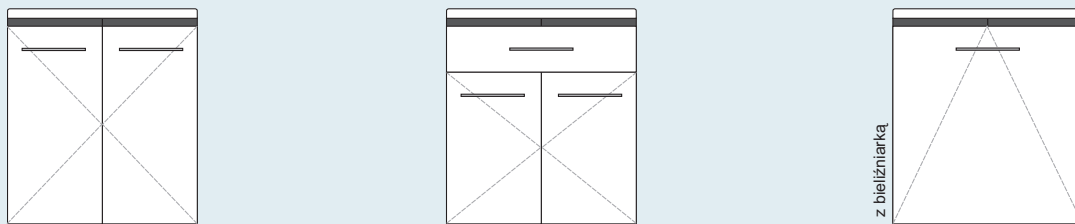

rozmiary /mm/

KV600N01x-yyzz   **KV600N02x-yyzz**   **KV600N05x-yyzz**

A = 600 B = 670 C = 370