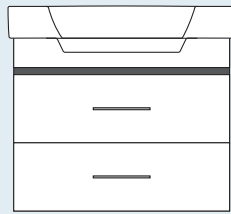

Syfon można stosować również do innych mebli podumywalkowych z oferty DURLIK-MEBLE.

Syfon SY-01B należy zamawiać osobno.

VV

Szafki do umywalek ceramicznych.

rozmiary /mm/
bez umywalki / z umywalką

A = 760/800 B = 645/755 C = 365/480

A = 970/1000 B = 645/755 C = 365/480

VV08001x-yyzz

VV10001x-yyzz

rozmiary /mm/
bez umywalki / z umywalką

A = 760/800 B = 645/755 C = 365/480

A = 970/1000 B = 645/755 C = 365/480

VV08002x-yyzz

VV10002x-yyzz

Umywalki ceramiczne.

rozmiary /mm/

FV0800

A = 800 B = 160 C = 480

FV1000

A = 1000 B = 160 C = 480

varius koło

Szafki podumywalkowe V... można dostosować do umywarek innych producentów.
Cena mebla kalkulowana każdorazowo i potwierdzana.

LV

Szafka wisząca z lustrem /drzwi unoszone do góry/.

rozmiary /mm/

A = 800 B = 400 C = 210

A = 1000 B = 400 C = 210

LV08001-yy

LV10001-yy

mocowanie oprawy
na górze szafki.