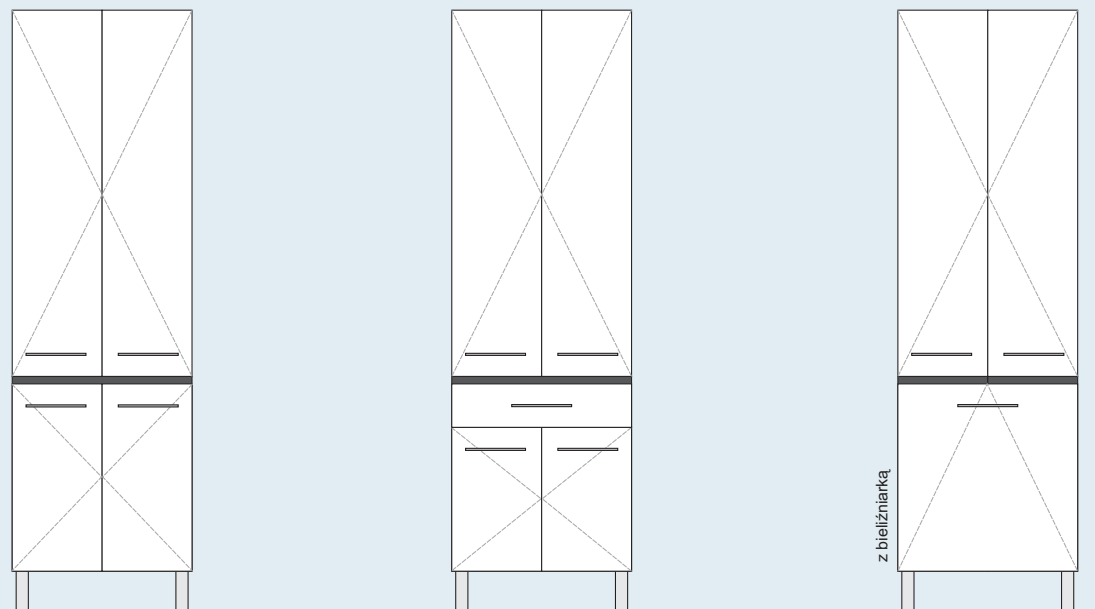

A = 600 B = 670 C = 370

Szafy wysokie.

SV

rozmiary /mm/

SV600W01x-yyzz **SV600W02x-yyzz** **SV600W16x-yyzz**

A = 600 B = 1870 C = 365

Do ceny szaf wysokich SV600W...
należy doliczyć dwie nogi aluminiowe NO-07....
Jest to podyktowane warunkami technicznymi.