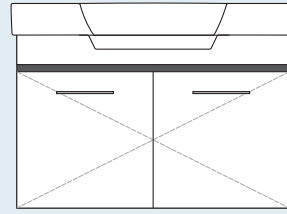

Syfon można stosować również do innych mebli podumywalkowych z oferty DURLIK-MEBLE.

Syfon SY-01B należy zamawiać osobno.

VV

Szafki do umywalek ceramicznych.

rozmiary /mm/
bez umywalki / z umywalką

A = 760/800 B = 645/755 C = 365/480

A = 970/1000 B = 645/755 C = 365/480

VV08001x-yyzz

VV10001x-yyzz

rozmiary /mm/
bez umywalki / z umywalką

A = 760/800 B = 645/755 C = 365/480

A = 970/1000 B = 645/755 C = 365/480

VV08002x-yyzz

VV10002x-yyzz

Umywalki ceramiczne.

rozmiary /mm/

FV0800

A = 800 B = 160 C = 480

FV1000

A = 1000 B = 160 C = 480

varius koło

Szafki podumywalkowe V... można dostosować do umywarek innych producentów.
Cena mebla kalkulowana każdorazowo i potwierdzana.

LV

Szafka wisząca z lustrem /drzwi unoszone do góry/.

rozmiary /mm/

A = 800 B = 400 C = 210

A = 1000 B = 400 C = 210

LV08001-yy

LV10001-yy

mocowanie oprawy
na górze szafki.