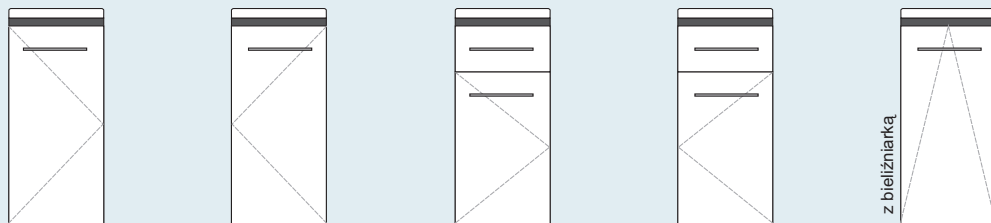

Komody niskie.

KV

rozmiary /mm/

KV300N01x-yyzz   **KV300N02x-yyzz**   **KV300N04x-yyzz**   **KV300N05x-yyzz**   **KV300N03x-yyzz**

A = 300 B = 670 C = 370

KV400N01x-yyzz   **KV400N02x-yyzz**   **KV400N04x-yyzz**   **KV400N05x-yyzz**   **KV400N03x-yyzz**

A = 400 B = 670 C = 370