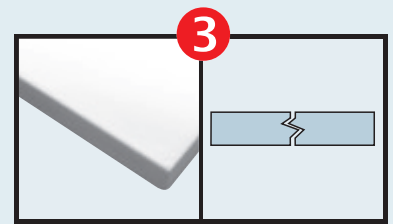

60W / 230V / G7S

OPRAWA CHROM
LO-11C / x = C /

X - wykończenia

Korpusy laminowane i lakierowane - YY, oraz fronty laminowane i lakierowane - ZZ.

LAKIER BIAŁY POLYSK
01

YY - korpus

PROFIL
P003

ZZ - front