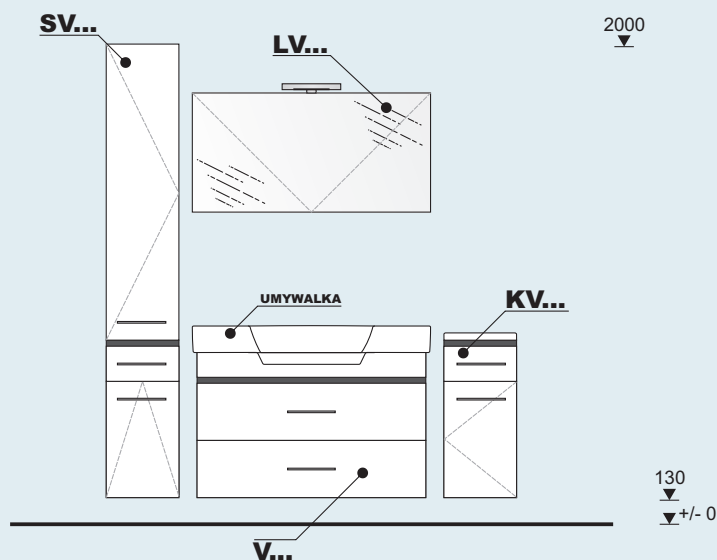

Przykładowy zestaw VARIO.

adres

Przedsiębiorstwo Produkcyjno Handlowe
DURLIK Zdzisław Durlik Sp.j.
25-146 Kielce, ul. Leśniówka 68
tel./fax 041 361 46 47
tel./fax 041 368 61 49
tel. 041 368 13 81

Produkcja: Zakład **DURLIK-MEBLE**
25-146 Kielce, ul. Leśniówka 68
tel. 041 361 46 47

internet: www.durlik.pl
e-mail: durlik@durlik.pl