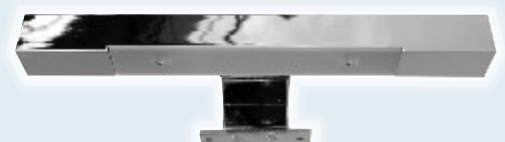

Umywalki ceramiczne.

rozmiary /mm/

FV0800

A = 800 B = 160 C = 480

FV1000

A = 1000 B = 160 C = 480

varius koło

Szafki podumywalkowe V... można dostosować do umywarek innych producentów.
Cena mebla kalkulowana każdorazowo i potwierdzana.

LV

Szafka wisząca z lustrem /drzwi unoszone do góry/.

rozmiary /mm/

A = 800 B = 400 C = 210

A = 1000 B = 400 C = 210

LV08001-yy

LV10001-yy

mocowanie oprawy
na górze szafki.