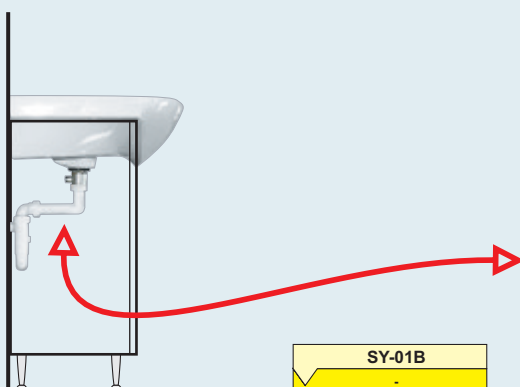

KLON
42

WIŚNIA
52

ORZECH
62

ORZECH CIEMNY
72

WENGE
82

Syfon oszczędzający miejsce.

SY-01B

Zastosowanie syfonu SY-01B gwarantuje maksymalne wykorzystanie wnętrza mebla.

Syfon można stosować również do innych mebli podumywalkowych z oferty DURLIK-MEBLE.

Syfon SY-01B należy zamawiać osobno.

VV

Szafki do umywalek ceramicznych.

rozmiary /mm/
bez umywalki / z umywalką

A = 760/800 B = 645/755 C = 365/480

A = 970/1000 B = 645/755 C = 365/480

VV08001x-yyzz

VV10001x-yyzz

rozmiary /mm/
bez umywalki / z umywalką

A = 760/800 B = 645/755 C = 365/480

A = 970/1000 B = 645/755 C = 365/480

VV08002x-yyzz

VV10002x-yyzz