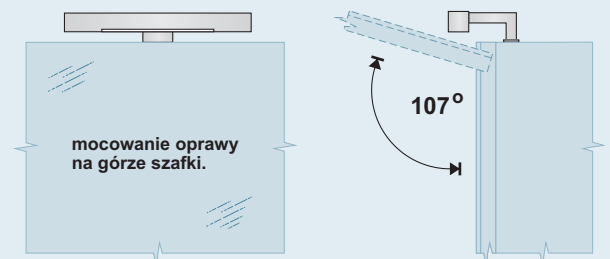

LV

Szafka wisząca z lustrem /drzwi unoszone do góry/.

rozmiary /mm/

A = 800 B = 400 C = 210

A = 1000 B = 400 C = 210

LV08001-yy

LV10001-yy

mocowanie oprawy
na górze szafki.